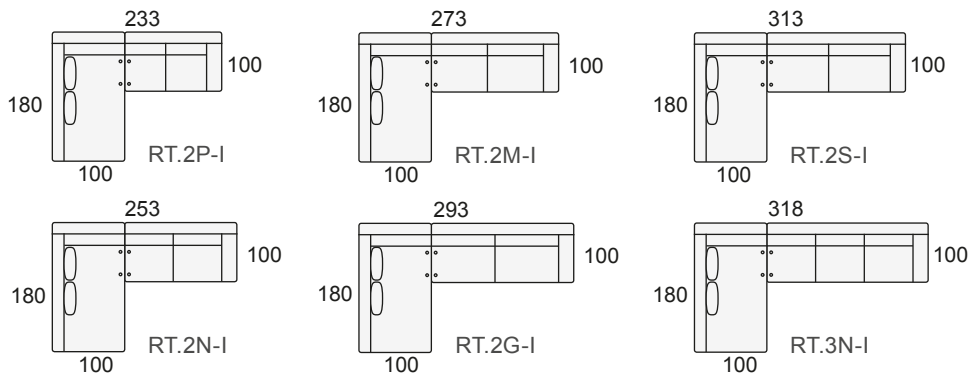

MODULARES		
ALTURA DEL PROGRAMA ELEVADO 100 / RECLINADO 82 cm.		
	Modulo 1 pl. P de 54	M.R.1P
	Modulo 1 pl. N de 64	M.R.1N
	Modulo 1 pl. M de 74	M.R.1M
	Modulo 1 pl. G de 84	M.R.1G
	Modulo 1 pl. S de 94	M.R.1S
	Modulo 2 pl. P de 54	M.R.2P
	Modulo 2 pl. N de 64	M.R.2N
	Modulo 2 pl. M de 74	M.R.2M
	Modulo 2 pl. G de 84	M.R.2G
	Modulo 2 pl. S de 94	M.R.2S
	Modulo 3 pl. P de 54	M.R.3P
	Modulo 3 pl. N de 64	M.R.3N
	Brazo RUMBA con arcón. (Izdo. o Dcho.)	R.BR
	Tumbona rinconera de 180x100 (izda. o dcha.)	M.R.TUR
	Chaise-longe de 165x100 (izda. o dcha.) Brazo con arcón incl.	M.R.CH
	Rinconera recta de 105 x 105	R.R.R.
	Puf cuadrado 55x55 cm.	PUF
	Funda de Puf	F.P.
	Puf chaise-longe 95x55 cm.	PUF-CHL
	Funda de Puf chaise-longe	F.P.CHL
COMPLEMENTOS (OPCIONALES)		
	Bluetooth (equipo de sonido)	HIFI
	Enchufe (interior del brazo)	EN
	Cojín rectangular 50x30 cm.	CR-50
	Cojín rectangular 40x25 cm.	CR-40
	Cojín cuadrado 50x50 cm.	CC-50
	Cojín cuadrado 40x40 cm.	CC-40

S.R.3N

SOFÁ DE 4 PLAZAS

Sofá 4 pl. P
de 54

S.R.4P

Sofá 4 pl. N
de 64

S.R.4N

COMPOSICIONES CON TUMBONA RINCONERA (TUR) IZQUIERDA

COMPOSICIONES CON TUMBONA RINCONERA (TUR) DERECHA