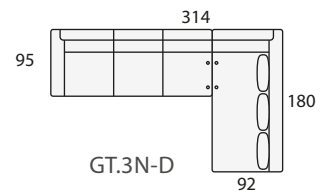

COMPOSICIONES CON TUMBONA RINCONERA (TUR) DERECHA