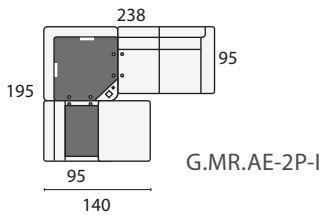

Modulo chaise-longe
 de 165x100
 (izda. o dcha.)

Módulo chaiselonge lateral.
 Medida estandar 145x95

Módulo Súper
 con arcón extraible

Puf cuadrado 55x55

Funda de Puf

Puf chaise longue

SOFÁS Y SILLONES	
ALTURA DEL PROGRAMA:	100 cm.
	Sillón 1 pl. P de 54
	Sillón 1 pl. N de 64
	Sofá 2 pl. P de 54
	Sofá 2 pl. N de 64
	Sofá 2 pl. M de 74
	Sofá 2 pl. G de 84
	Sofá 2 pl. S de 94
	Sofá 3 pl. P de 54
	Sofá 3 pl. N de 64
SOFÁS DE 4 PLAZAS	
	Sofá 4 pl. P de 54
	Sofá 4 pl. N de 64

COMPOSICIONES CON TUMBONA RINCONERA (TUR) IZQUIERDA

COMPOSICIONES CON TUMBONA RINCONERA (TUR) DERECHA

COMP. CON MESA RINCÓN Y MÓDULO CHAISELONGE LATERAL IZDA.

COMP. CON MESA RINCÓN Y MÓDULO CHAISELONGE LATERAL DCHA.

COMPOSICIONES CON CHAISE LONGE (CHL) IZQUIERDA

COMPOSICIONES CON CHAISE LONGE (CHL) DERECHA

COMPOSICIONES CON MESA RINCÓN Y MÓDULO ARCÓN EXTRAIBLE IZDA.

COMPOSICIONES CON MESA RINCÓN Y MÓDULO ARCÓN EXTRAIBLE DCHA.