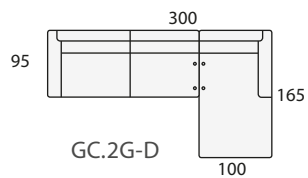

Modulo chaise-longe
 de 165x100
 (izda. o dcha.)

Módulo chaiselonge lateral.
 Medida estandar 145x95

Módulo Súper
 con arcón extraible

Puf cuadrado 55x55

Funda de Puf

Puf chaise longue

SOFÁS Y SILLONES	
ALTURA DEL PROGRAMA:	100 cm.
	Sillón 1 pl. P de 54
	Sillón 1 pl. N de 64
	Sofá 2 pl. P de 54
	Sofá 2 pl. N de 64
	Sofá 2 pl. M de 74
	Sofá 2 pl. G de 84
	Sofá 2 pl. S de 94
	Sofá 3 pl. P de 54
	Sofá 3 pl. N de 64
SOFÁS DE 4 PLAZAS	
	Sofá 4 pl. P de 54
	Sofá 4 pl. N de 64

COMPOSICIONES CON TUMBONA RINCONERA (TUR) IZQUIERDA

COMPOSICIONES CON TUMBONA RINCONERA (TUR) DERECHA

COMP. CON MESA RINCÓN Y MÓDULO CHAISELONGE LATERAL IZDA.

COMP. CON MESA RINCÓN Y MÓDULO CHAISELONGE LATERAL DCHA.

COMPOSICIONES CON CHAISE LONGE (CHL) IZQUIERDA

COMPOSICIONES CON CHAISE LONGE (CHL) DERECHA

COMPOSICIONES CON MESA RINCÓN Y MÓDULO ARCÓN EXTRAIBLE IZDA.

COMPOSICIONES CON MESA RINCÓN Y MÓDULO ARCÓN EXTRAIBLE DCHA.