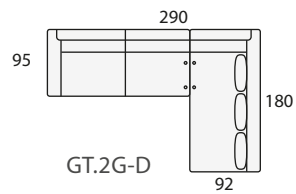

COMPOSICIONES CON TUMBONA RINCONERA (TUR) DERECHA