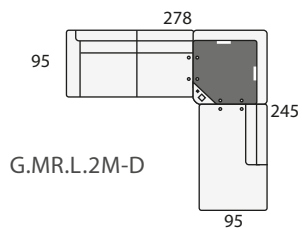

Modulo chaise-longe
 de 165x100
 (izda. o dcha.)

Módulo chaiselonge lateral.
 Medida estandar 145x95

Módulo Súper
 con arcón extraible

Puf cuadrado 55x55

Funda de Puf

Puf chaise longue

SOFÁS Y SILLONES	
ALTURA DEL PROGRAMA:	100 cm.
	Sillón 1 pl. P de 54
	Sillón 1 pl. N de 64
	Sofá 2 pl. P de 54
	Sofá 2 pl. N de 64
	Sofá 2 pl. M de 74
	Sofá 2 pl. G de 84
	Sofá 2 pl. S de 94
	Sofá 3 pl. P de 54
	Sofá 3 pl. N de 64
SOFÁS DE 4 PLAZAS	
	Sofá 4 pl. P de 54
	Sofá 4 pl. N de 64

COMPOSICIONES CON TUMBONA RINCONERA (TUR) IZQUIERDA

COMPOSICIONES CON TUMBONA RINCONERA (TUR) DERECHA

COMP. CON MESA RINCÓN Y MÓDULO CHAISELONGE LATERAL IZDA.

COMP. CON MESA RINCÓN Y MÓDULO CHAISELONGE LATERAL DCHA.

COMPOSICIONES CON CHAISE LONGE (CHL) IZQUIERDA

COMPOSICIONES CON CHAISE LONGE (CHL) DERECHA

COMPOSICIONES CON MESA RINCÓN Y MÓDULO ARCÓN EXTRAIBLE IZDA.

COMPOSICIONES CON MESA RINCÓN Y MÓDULO ARCÓN EXTRAIBLE DCHA.