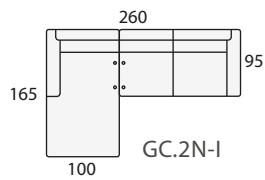

Modulo chaise-longe
 de 165x100
 (izda. o dcha.)

Módulo chaiselonge lateral.
 Medida estandar 145x95

Módulo Súper
 con arcón extraible

Puf cuadrado 55x55

Funda de Puf

Puf chaise longue

SOFÁS Y SILLONES	
ALTURA DEL PROGRAMA:	100 cm.
	Sillón 1 pl. P de 54
	Sillón 1 pl. N de 64
	Sofá 2 pl. P de 54
	Sofá 2 pl. N de 64
	Sofá 2 pl. M de 74
	Sofá 2 pl. G de 84
	Sofá 2 pl. S de 94
	Sofá 3 pl. P de 54
	Sofá 3 pl. N de 64
SOFÁS DE 4 PLAZAS	
	Sofá 4 pl. P de 54
	Sofá 4 pl. N de 64

COMPOSICIONES CON TUMBONA RINCONERA (TUR) IZQUIERDA

COMPOSICIONES CON TUMBONA RINCONERA (TUR) DERECHA

COMP. CON MESA RINCÓN Y MÓDULO CHAISELONGE LATERAL IZDA.

COMP. CON MESA RINCÓN Y MÓDULO CHAISELONGE LATERAL DCHA.

COMPOSICIONES CON CHAISE LONGE (CHL) IZQUIERDA

COMPOSICIONES CON CHAISE LONGE (CHL) DERECHA

COMPOSICIONES CON MESA RINCÓN Y MÓDULO ARCÓN EXTRAIBLE IZDA.

COMPOSICIONES CON MESA RINCÓN Y MÓDULO ARCÓN EXTRAIBLE DCHA.