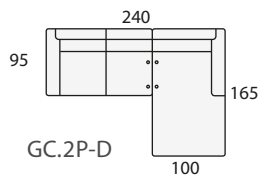

Modulo chaise-longe
 de 165x100
 (izda. o dcha.)

Módulo chaiselonge lateral.
 Medida estandar 145x95

Módulo Súper
 con arcón extraible

Puf cuadrado 55x55

Funda de Puf

Puf chaise longue

SOFÁS Y SILLONES	
ALTURA DEL PROGRAMA:	100 cm.
	Sillón 1 pl. P de 54
	Sillón 1 pl. N de 64
	Sofá 2 pl. P de 54
	Sofá 2 pl. N de 64
	Sofá 2 pl. M de 74
	Sofá 2 pl. G de 84
	Sofá 2 pl. S de 94
	Sofá 3 pl. P de 54
	Sofá 3 pl. N de 64
SOFÁS DE 4 PLAZAS	
	Sofá 4 pl. P de 54
	Sofá 4 pl. N de 64

COMPOSICIONES CON TUMBONA RINCONERA (TUR) IZQUIERDA

COMPOSICIONES CON TUMBONA RINCONERA (TUR) DERECHA

COMP. CON MESA RINCÓN Y MÓDULO CHAISELONGE LATERAL IZDA.

COMP. CON MESA RINCÓN Y MÓDULO CHAISELONGE LATERAL DCHA.

COMPOSICIONES CON CHAISE LONGE (CHL) IZQUIERDA

COMPOSICIONES CON CHAISE LONGE (CHL) DERECHA

COMPOSICIONES CON MESA RINCÓN Y MÓDULO ARCÓN EXTRAIBLE IZDA.

COMPOSICIONES CON MESA RINCÓN Y MÓDULO ARCÓN EXTRAIBLE DCHA.