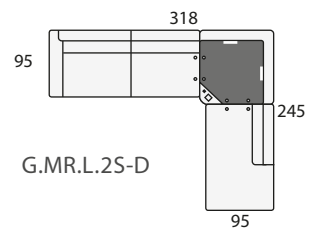

Modulo chaise-longe
 de 165x100
 (izda. o dcha.)

Módulo chaiselonge lateral.
 Medida estandar 145x95

Módulo Súper
 con arcón extraible

Puf cuadrado 55x55

Funda de Puf

Puf chaise longue

SOFÁS Y SILLONES	
ALTURA DEL PROGRAMA:	100 cm.
	Sillón 1 pl. P de 54
	Sillón 1 pl. N de 64
	Sofá 2 pl. P de 54
	Sofá 2 pl. N de 64
	Sofá 2 pl. M de 74
	Sofá 2 pl. G de 84
	Sofá 2 pl. S de 94
	Sofá 3 pl. P de 54
	Sofá 3 pl. N de 64
SOFÁS DE 4 PLAZAS	
	Sofá 4 pl. P de 54
	Sofá 4 pl. N de 64

COMPOSICIONES CON TUMBONA RINCONERA (TUR) IZQUIERDA

COMPOSICIONES CON TUMBONA RINCONERA (TUR) DERECHA

COMP. CON MESA RINCÓN Y MÓDULO CHAISELONGE LATERAL IZDA.

COMP. CON MESA RINCÓN Y MÓDULO CHAISELONGE LATERAL DCHA.

COMPOSICIONES CON CHAISE LONGE (CHL) IZQUIERDA

COMPOSICIONES CON CHAISE LONGE (CHL) DERECHA

COMPOSICIONES CON MESA RINCÓN Y MÓDULO ARCÓN EXTRAIBLE IZDA.

COMPOSICIONES CON MESA RINCÓN Y MÓDULO ARCÓN EXTRAIBLE DCHA.