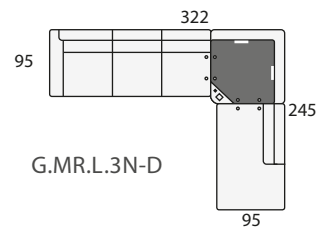

Modulo chaise-longe
 de 165x100
 (izda. o dcha.)

Módulo chaiselonge lateral.
 Medida estandar 145x95

Módulo Súper
 con arcón extraible

Puf cuadrado 55x55

Funda de Puf

Puf chaise longue

SOFÁS Y SILLONES	
ALTURA DEL PROGRAMA:	100 cm.
	Sillón 1 pl. P de 54
	Sillón 1 pl. N de 64
	Sofá 2 pl. P de 54
	Sofá 2 pl. N de 64
	Sofá 2 pl. M de 74
	Sofá 2 pl. G de 84
	Sofá 2 pl. S de 94
	Sofá 3 pl. P de 54
	Sofá 3 pl. N de 64
SOFÁS DE 4 PLAZAS	
	Sofá 4 pl. P de 54
	Sofá 4 pl. N de 64

COMPOSICIONES CON TUMBONA RINCONERA (TUR) IZQUIERDA

COMPOSICIONES CON TUMBONA RINCONERA (TUR) DERECHA

COMP. CON MESA RINCÓN Y MÓDULO CHAISELONGE LATERAL IZDA.

COMP. CON MESA RINCÓN Y MÓDULO CHAISELONGE LATERAL DCHA.

COMPOSICIONES CON CHAISE LONGE (CHL) IZQUIERDA

COMPOSICIONES CON CHAISE LONGE (CHL) DERECHA

COMPOSICIONES CON MESA RINCÓN Y MÓDULO ARCÓN EXTRAIBLE IZDA.

COMPOSICIONES CON MESA RINCÓN Y MÓDULO ARCÓN EXTRAIBLE DCHA.