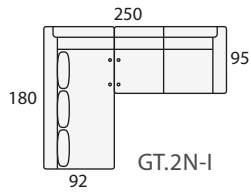

COMPOSICIONES CON TUMBONA RINCONERA (TUR) IZQUIERDA