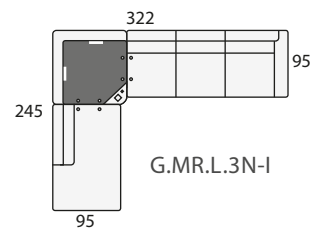

COMP. CON MESA RINCÓN Y MÓDULO CHAISELONGE LATERAL IZDA.