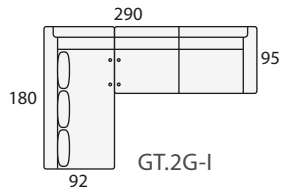

COMPOSICIONES CON TUMBONA RINCONERA (TUR) IZQUIERDA