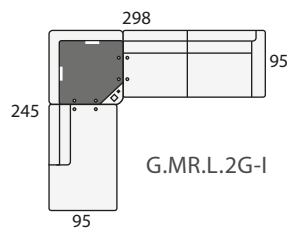

COMP. CON MESA RINCÓN Y MÓDULO CHAISELONGE LATERAL IZDA.