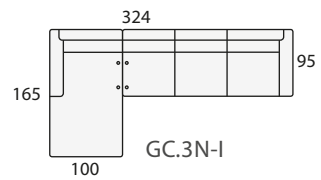

Modulo chaise-longe
 de 165x100
 (izda. o dcha.)

Módulo chaiselonge lateral.
 Medida estandar 145x95

Módulo Súper
 con arcón extraible

Puf cuadrado 55x55

Funda de Puf

Puf chaise longue

SOFÁS Y SILLONES	
ALTURA DEL PROGRAMA:	100 cm.
	Sillón 1 pl. P de 54
	Sillón 1 pl. N de 64
	Sofá 2 pl. P de 54
	Sofá 2 pl. N de 64
	Sofá 2 pl. M de 74
	Sofá 2 pl. G de 84
	Sofá 2 pl. S de 94
	Sofá 3 pl. P de 54
	Sofá 3 pl. N de 64
SOFÁS DE 4 PLAZAS	
	Sofá 4 pl. P de 54
	Sofá 4 pl. N de 64

COMPOSICIONES CON TUMBONA RINCONERA (TUR) IZQUIERDA

COMPOSICIONES CON TUMBONA RINCONERA (TUR) DERECHA

COMP. CON MESA RINCÓN Y MÓDULO CHAISELONGE LATERAL IZDA.

COMP. CON MESA RINCÓN Y MÓDULO CHAISELONGE LATERAL DCHA.

COMPOSICIONES CON CHAISE LONGE (CHL) IZQUIERDA

COMPOSICIONES CON CHAISE LONGE (CHL) DERECHA

COMPOSICIONES CON MESA RINCÓN Y MÓDULO ARCÓN EXTRAIBLE IZDA.

COMPOSICIONES CON MESA RINCÓN Y MÓDULO ARCÓN EXTRAIBLE DCHA.