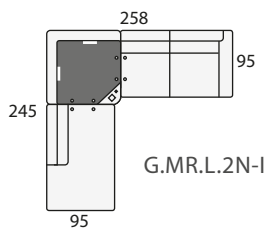

COMP. CON MESA RINCÓN Y MÓDULO CHAISELONGE LATERAL IZDA.