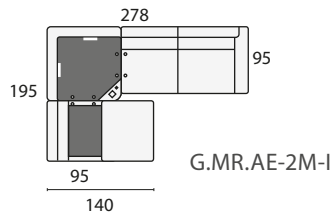

Cargador 2 puertos USB
(solo para mesa rinconera)

Luz flexo USB
(solo para mesa rinconera)

Brazo supletorio

Enchufe posterior para brazo supletorio, (opcional)

Cojín complementario

Cojín complementario

MODULARES ESPECIALES
 ALTURA DEL PROGRAMA: 100 cm.

Modulo chaise-longe
 de 165x100
 (izda. o dcha.)

Módulo chaiselonge lateral.
 Medida estandar 145x95

Módulo Súper
 con arcón extraible

Puf cuadrado 55x55

Funda de Puf

Puf chaise longue

SOFÁS Y SILLONES	
ALTURA DEL PROGRAMA:	100 cm.
	Sillón 1 pl. P de 54
	Sillón 1 pl. N de 64
	Sofá 2 pl. P de 54
	Sofá 2 pl. N de 64
	Sofá 2 pl. M de 74
	Sofá 2 pl. G de 84
	Sofá 2 pl. S de 94
	Sofá 3 pl. P de 54
	Sofá 3 pl. N de 64
SOFÁS DE 4 PLAZAS	
	Sofá 4 pl. P de 54
	Sofá 4 pl. N de 64

COMPOSICIONES CON TUMBONA RINCONERA (TUR) IZQUIERDA

COMPOSICIONES CON TUMBONA RINCONERA (TUR) DERECHA

COMP. CON MESA RINCÓN Y MÓDULO CHAISELONGE LATERAL IZDA.

COMP. CON MESA RINCÓN Y MÓDULO CHAISELONGE LATERAL DCHA.

COMPOSICIONES CON CHAISE LONGE (CHL) IZQUIERDA

COMPOSICIONES CON CHAISE LONGE (CHL) DERECHA

COMPOSICIONES CON MESA RINCÓN Y MÓDULO ARCÓN EXTRAIBLE IZDA.

COMPOSICIONES CON MESA RINCÓN Y MÓDULO ARCÓN EXTRAIBLE DCHA.