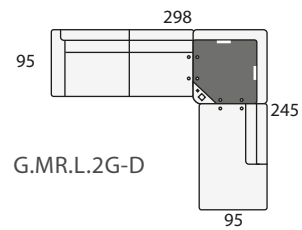

Modulo chaise-longe
 de 165x100
 (izda. o dcha.)

Módulo chaiselonge lateral.
 Medida estandar 145x95

Módulo Súper
 con arcón extraible

Puf cuadrado 55x55

Funda de Puf

Puf chaise longue

SOFÁS Y SILLONES	
ALTURA DEL PROGRAMA:	100 cm.
	Sillón 1 pl. P de 54
	Sillón 1 pl. N de 64
	Sofá 2 pl. P de 54
	Sofá 2 pl. N de 64
	Sofá 2 pl. M de 74
	Sofá 2 pl. G de 84
	Sofá 2 pl. S de 94
	Sofá 3 pl. P de 54
	Sofá 3 pl. N de 64
SOFÁS DE 4 PLAZAS	
	Sofá 4 pl. P de 54
	Sofá 4 pl. N de 64

COMPOSICIONES CON TUMBONA RINCONERA (TUR) IZQUIERDA

COMPOSICIONES CON TUMBONA RINCONERA (TUR) DERECHA

COMP. CON MESA RINCÓN Y MÓDULO CHAISELONGE LATERAL IZDA.

COMP. CON MESA RINCÓN Y MÓDULO CHAISELONGE LATERAL DCHA.

COMPOSICIONES CON CHAISE LONGE (CHL) IZQUIERDA

COMPOSICIONES CON CHAISE LONGE (CHL) DERECHA

COMPOSICIONES CON MESA RINCÓN Y MÓDULO ARCÓN EXTRAIBLE IZDA.

COMPOSICIONES CON MESA RINCÓN Y MÓDULO ARCÓN EXTRAIBLE DCHA.