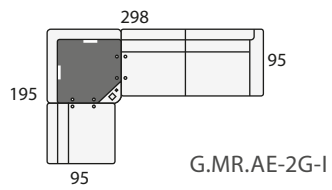

Modulo chaise-longe
 de 165x100
 (izda. o dcha.)

Módulo chaiselonge lateral.
 Medida estandar 145x95

Módulo Súper
 con arcón extraible

Puf cuadrado 55x55

Funda de Puf

Puf chaise longue

SOFÁS Y SILLONES	
ALTURA DEL PROGRAMA:	100 cm.
	Sillón 1 pl. P de 54
	Sillón 1 pl. N de 64
	Sofá 2 pl. P de 54
	Sofá 2 pl. N de 64
	Sofá 2 pl. M de 74
	Sofá 2 pl. G de 84
	Sofá 2 pl. S de 94
	Sofá 3 pl. P de 54
	Sofá 3 pl. N de 64
SOFÁS DE 4 PLAZAS	
	Sofá 4 pl. P de 54
	Sofá 4 pl. N de 64

COMPOSICIONES CON TUMBONA RINCONERA (TUR) IZQUIERDA

COMPOSICIONES CON TUMBONA RINCONERA (TUR) DERECHA

COMP. CON MESA RINCÓN Y MÓDULO CHAISELONGE LATERAL IZDA.

COMP. CON MESA RINCÓN Y MÓDULO CHAISELONGE LATERAL DCHA.

COMPOSICIONES CON CHAISE LONGE (CHL) IZQUIERDA

COMPOSICIONES CON CHAISE LONGE (CHL) DERECHA

COMPOSICIONES CON MESA RINCÓN Y MÓDULO ARCÓN EXTRAIBLE IZDA.

COMPOSICIONES CON MESA RINCÓN Y MÓDULO ARCÓN EXTRAIBLE DCHA.