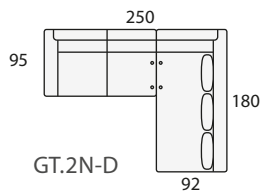

COMPOSICIONES CON TUMBONA RINCONERA (TUR) DERECHA