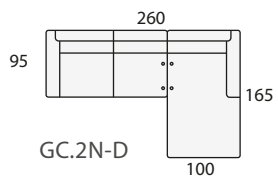

Modulo chaise-longe
 de 165x100
 (izda. o dcha.)

Módulo chaiselonge lateral.
 Medida estandar 145x95

Módulo Súper
 con arcón extraible

Puf cuadrado 55x55

Funda de Puf

Puf chaise longue

SOFÁS Y SILLONES	
ALTURA DEL PROGRAMA:	100 cm.
	Sillón 1 pl. P de 54
	Sillón 1 pl. N de 64
	Sofá 2 pl. P de 54
	Sofá 2 pl. N de 64
	Sofá 2 pl. M de 74
	Sofá 2 pl. G de 84
	Sofá 2 pl. S de 94
	Sofá 3 pl. P de 54
	Sofá 3 pl. N de 64
SOFÁS DE 4 PLAZAS	
	Sofá 4 pl. P de 54
	Sofá 4 pl. N de 64

COMPOSICIONES CON TUMBONA RINCONERA (TUR) IZQUIERDA

COMPOSICIONES CON TUMBONA RINCONERA (TUR) DERECHA

COMP. CON MESA RINCÓN Y MÓDULO CHAISELONGE LATERAL IZDA.

COMP. CON MESA RINCÓN Y MÓDULO CHAISELONGE LATERAL DCHA.

COMPOSICIONES CON CHAISE LONGE (CHL) IZQUIERDA

COMPOSICIONES CON CHAISE LONGE (CHL) DERECHA

COMPOSICIONES CON MESA RINCÓN Y MÓDULO ARCÓN EXTRAIBLE IZDA.

COMPOSICIONES CON MESA RINCÓN Y MÓDULO ARCÓN EXTRAIBLE DCHA.