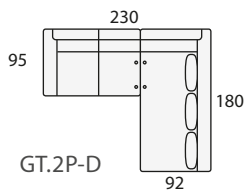

COMPOSICIONES CON TUMBONA RINCONERA (TUR) DERECHA