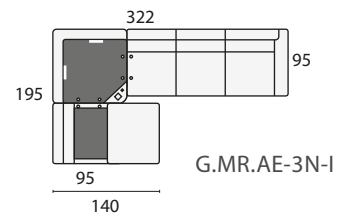

Modulo chaise-longe
 de 165x100
 (izda. o dcha.)

Módulo chaiselonge lateral.
 Medida estandar 145x95

Módulo Súper
 con arcón extraible

Puf cuadrado 55x55

Funda de Puf

Puf chaise longue

SOFÁS Y SILLONES	
ALTURA DEL PROGRAMA:	100 cm.
	Sillón 1 pl. P de 54
	Sillón 1 pl. N de 64
	Sofá 2 pl. P de 54
	Sofá 2 pl. N de 64
	Sofá 2 pl. M de 74
	Sofá 2 pl. G de 84
	Sofá 2 pl. S de 94
	Sofá 3 pl. P de 54
	Sofá 3 pl. N de 64
SOFÁS DE 4 PLAZAS	
	Sofá 4 pl. P de 54
	Sofá 4 pl. N de 64

COMPOSICIONES CON TUMBONA RINCONERA (TUR) IZQUIERDA

COMPOSICIONES CON TUMBONA RINCONERA (TUR) DERECHA

COMP. CON MESA RINCÓN Y MÓDULO CHAISELONGE LATERAL IZDA.

COMP. CON MESA RINCÓN Y MÓDULO CHAISELONGE LATERAL DCHA.

COMPOSICIONES CON CHAISE LONGE (CHL) IZQUIERDA

COMPOSICIONES CON CHAISE LONGE (CHL) DERECHA

COMPOSICIONES CON MESA RINCÓN Y MÓDULO ARCÓN EXTRAIBLE IZDA.

COMPOSICIONES CON MESA RINCÓN Y MÓDULO ARCÓN EXTRAIBLE DCHA.