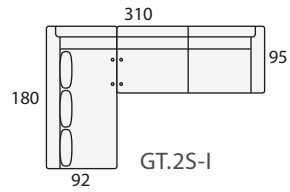

COMPOSICIONES CON TUMBONA RINCONERA (TUR) IZQUIERDA