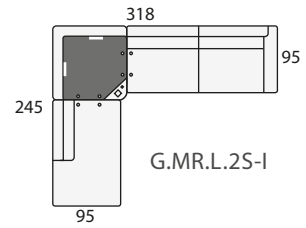

COMP. CON MESA RINCÓN Y MÓDULO CHAISELONGE LATERAL IZDA.