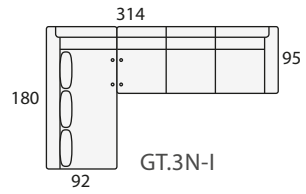

Modulo chaise-longe
 de 165x100
 (izda. o dcha.)

Módulo chaiselonge lateral.
 Medida estandar 145x95

Módulo Súper
 con arcón extraible

Puf cuadrado 55x55

Funda de Puf

Puf chaise longue

SOFÁS Y SILLONES	
ALTURA DEL PROGRAMA:	100 cm.
	Sillón 1 pl. P de 54
	Sillón 1 pl. N de 64
	Sofá 2 pl. P de 54
	Sofá 2 pl. N de 64
	Sofá 2 pl. M de 74
	Sofá 2 pl. G de 84
	Sofá 2 pl. S de 94
	Sofá 3 pl. P de 54
	Sofá 3 pl. N de 64
SOFÁS DE 4 PLAZAS	
	Sofá 4 pl. P de 54
	Sofá 4 pl. N de 64

COMPOSICIONES CON TUMBONA RINCONERA (TUR) IZQUIERDA

COMPOSICIONES CON TUMBONA RINCONERA (TUR) DERECHA

COMP. CON MESA RINCÓN Y MÓDULO CHAISELONGE LATERAL IZDA.

COMP. CON MESA RINCÓN Y MÓDULO CHAISELONGE LATERAL DCHA.