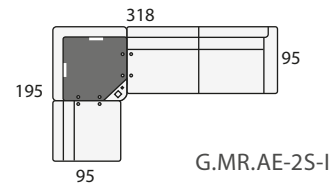

Modulo chaise-longe
 de 165x100
 (izda. o dcha.)

Módulo chaiselonge lateral.
 Medida estandar 145x95

Módulo Súper
 con arcón extraible

Puf cuadrado 55x55

Funda de Puf

Puf chaise longue

SOFÁS Y SILLONES	
ALTURA DEL PROGRAMA:	100 cm.
	Sillón 1 pl. P de 54
	Sillón 1 pl. N de 64
	Sofá 2 pl. P de 54
	Sofá 2 pl. N de 64
	Sofá 2 pl. M de 74
	Sofá 2 pl. G de 84
	Sofá 2 pl. S de 94
	Sofá 3 pl. P de 54
	Sofá 3 pl. N de 64
SOFÁS DE 4 PLAZAS	
	Sofá 4 pl. P de 54
	Sofá 4 pl. N de 64

COMPOSICIONES CON TUMBONA RINCONERA (TUR) IZQUIERDA

COMPOSICIONES CON TUMBONA RINCONERA (TUR) DERECHA

COMP. CON MESA RINCÓN Y MÓDULO CHAISELONGE LATERAL IZDA.

COMP. CON MESA RINCÓN Y MÓDULO CHAISELONGE LATERAL DCHA.

COMPOSICIONES CON CHAISE LONGE (CHL) IZQUIERDA

COMPOSICIONES CON CHAISE LONGE (CHL) DERECHA

COMPOSICIONES CON MESA RINCÓN Y MÓDULO ARCÓN EXTRAIBLE IZDA.

COMPOSICIONES CON MESA RINCÓN Y MÓDULO ARCÓN EXTRAIBLE DCHA.