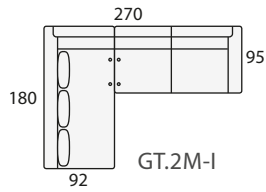

COMPOSICIONES CON TUMBONA RINCONERA (TUR) IZQUIERDA