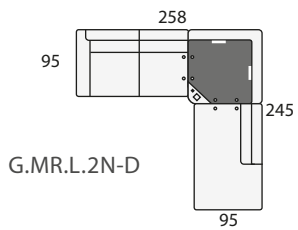

Modulo chaise-longe
 de 165x100
 (izda. o dcha.)

Módulo chaiselonge lateral.
 Medida estandar 145x95

Módulo Súper
 con arcón extraible

Puf cuadrado 55x55

Funda de Puf

Puf chaise longue

SOFÁS Y SILLONES	
ALTURA DEL PROGRAMA:	100 cm.
	Sillón 1 pl. P de 54
	Sillón 1 pl. N de 64
	Sofá 2 pl. P de 54
	Sofá 2 pl. N de 64
	Sofá 2 pl. M de 74
	Sofá 2 pl. G de 84
	Sofá 2 pl. S de 94
	Sofá 3 pl. P de 54
	Sofá 3 pl. N de 64
SOFÁS DE 4 PLAZAS	
	Sofá 4 pl. P de 54
	Sofá 4 pl. N de 64

COMPOSICIONES CON TUMBONA RINCONERA (TUR) IZQUIERDA

COMPOSICIONES CON TUMBONA RINCONERA (TUR) DERECHA

COMP. CON MESA RINCÓN Y MÓDULO CHAISELONGE LATERAL IZDA.

COMP. CON MESA RINCÓN Y MÓDULO CHAISELONGE LATERAL DCHA.

COMPOSICIONES CON CHAISE LONGE (CHL) IZQUIERDA

COMPOSICIONES CON CHAISE LONGE (CHL) DERECHA

COMPOSICIONES CON MESA RINCÓN Y MÓDULO ARCÓN EXTRAIBLE IZDA.

COMPOSICIONES CON MESA RINCÓN Y MÓDULO ARCÓN EXTRAIBLE DCHA.