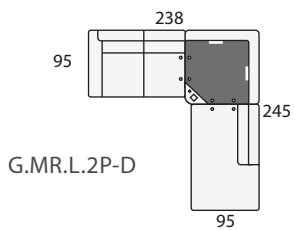

Modulo chaise-longe
 de 165x100
 (izda. o dcha.)

Módulo chaiselonge lateral.
 Medida estandar 145x95

Módulo Súper
 con arcón extraible

Puf cuadrado 55x55

Funda de Puf

Puf chaise longue

SOFÁS Y SILLONES	
ALTURA DEL PROGRAMA:	100 cm.
	Sillón 1 pl. P de 54
	Sillón 1 pl. N de 64
	Sofá 2 pl. P de 54
	Sofá 2 pl. N de 64
	Sofá 2 pl. M de 74
	Sofá 2 pl. G de 84
	Sofá 2 pl. S de 94
	Sofá 3 pl. P de 54
	Sofá 3 pl. N de 64
SOFÁS DE 4 PLAZAS	
	Sofá 4 pl. P de 54
	Sofá 4 pl. N de 64

COMPOSICIONES CON TUMBONA RINCONERA (TUR) IZQUIERDA

COMPOSICIONES CON TUMBONA RINCONERA (TUR) DERECHA

COMP. CON MESA RINCÓN Y MÓDULO CHAISELONGE LATERAL IZDA.

COMP. CON MESA RINCÓN Y MÓDULO CHAISELONGE LATERAL DCHA.

COMPOSICIONES CON CHAISE LONGE (CHL) IZQUIERDA

COMPOSICIONES CON CHAISE LONGE (CHL) DERECHA

COMPOSICIONES CON MESA RINCÓN Y MÓDULO ARCÓN EXTRAIBLE IZDA.

COMPOSICIONES CON MESA RINCÓN Y MÓDULO ARCÓN EXTRAIBLE DCHA.