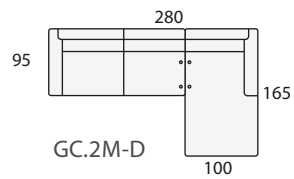

Modulo chaise-longe
 de 165x100
 (izda. o dcha.)

Módulo chaiselonge lateral.
 Medida estandar 145x95

Módulo Súper
 con arcón extraible

Puf cuadrado 55x55

Funda de Puf

Puf chaise longue

SOFÁS Y SILLONES	
ALTURA DEL PROGRAMA:	100 cm.
	Sillón 1 pl. P de 54
	Sillón 1 pl. N de 64
	Sofá 2 pl. P de 54
	Sofá 2 pl. N de 64
	Sofá 2 pl. M de 74
	Sofá 2 pl. G de 84
	Sofá 2 pl. S de 94
	Sofá 3 pl. P de 54
	Sofá 3 pl. N de 64
SOFÁS DE 4 PLAZAS	
	Sofá 4 pl. P de 54
	Sofá 4 pl. N de 64

COMPOSICIONES CON TUMBONA RINCONERA (TUR) IZQUIERDA

COMPOSICIONES CON TUMBONA RINCONERA (TUR) DERECHA

COMP. CON MESA RINCÓN Y MÓDULO CHAISELONGE LATERAL IZDA.

COMP. CON MESA RINCÓN Y MÓDULO CHAISELONGE LATERAL DCHA.

COMPOSICIONES CON CHAISE LONGE (CHL) IZQUIERDA

COMPOSICIONES CON CHAISE LONGE (CHL) DERECHA

COMPOSICIONES CON MESA RINCÓN Y MÓDULO ARCÓN EXTRAIBLE IZDA.

COMPOSICIONES CON MESA RINCÓN Y MÓDULO ARCÓN EXTRAIBLE DCHA.