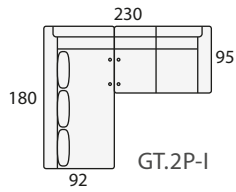

COMPOSICIONES CON TUMBONA RINCONERA (TUR) IZQUIERDA