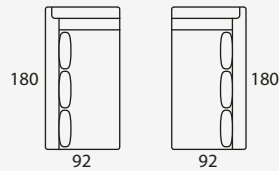

Modulo 2 pl. M
de 74

Modulo 2 pl. G
de 84

Modulo 2 pl. S
de 94

Modulo 3 pl. P
de 54

Modulo 3 pl. N
de 64

Brazo GORBEA
(Izdo o Dcho)

ACCESORIOS OPCIONALES

Equipo de sonido BLUETOOTH
(solo para mesa rinconera)

Cargador 2 puertos USB
(solo para mesa rinconera)

Luz flexo USB
(solo para mesa rinconera)

Brazo supletorio

Enchufe posterior para brazo supletorio, (opcional)

Cojín complementario

Cojín complementario

MODULARES ESPECIALES
 ALTURA DEL PROGRAMA: 100 cm.

Mesa rinconera con cristal.
 (Aplicables las opciones de sonido
 BLUETOOTH, puertos USB,
 lámpara flexo y brazo supletorio)
 MRT.G

Rinconera recta
 de 110x110

Tumbona rinconera
 de 180x92
 (izda. o dcha.)

Modulo chaise-longe
 de 165x100
 (izda. o dcha.)

Módulo chaiselonge lateral.
 Medida estandar 145x95

Módulo Súper
 con arcón extraible

Puf cuadrado 55x55

Funda de Puf

Puf chaise longue

SOFÁS Y SILLONES	
ALTURA DEL PROGRAMA:	100 cm.
	Sillón 1 pl. P de 54
	Sillón 1 pl. N de 64
	Sofá 2 pl. P de 54
	Sofá 2 pl. N de 64
	Sofá 2 pl. M de 74
	Sofá 2 pl. G de 84
	Sofá 2 pl. S de 94
	Sofá 3 pl. P de 54
	Sofá 3 pl. N de 64
SOFÁS DE 4 PLAZAS	
	Sofá 4 pl. P de 54
	Sofá 4 pl. N de 64