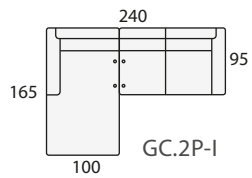

Modulo chaise-longe
 de 165x100
 (izda. o dcha.)

Módulo chaiselonge lateral.
 Medida estandar 145x95

Módulo Súper
 con arcón extraible

Puf cuadrado 55x55

Funda de Puf

Puf chaise longue

SOFÁS Y SILLONES	
ALTURA DEL PROGRAMA:	100 cm.
	Sillón 1 pl. P de 54
	Sillón 1 pl. N de 64
	Sofá 2 pl. P de 54
	Sofá 2 pl. N de 64
	Sofá 2 pl. M de 74
	Sofá 2 pl. G de 84
	Sofá 2 pl. S de 94
	Sofá 3 pl. P de 54
	Sofá 3 pl. N de 64
SOFÁS DE 4 PLAZAS	
	Sofá 4 pl. P de 54
	Sofá 4 pl. N de 64

COMPOSICIONES CON TUMBONA RINCONERA (TUR) IZQUIERDA

COMPOSICIONES CON TUMBONA RINCONERA (TUR) DERECHA

COMP. CON MESA RINCÓN Y MÓDULO CHAISELONGE LATERAL IZDA.

COMP. CON MESA RINCÓN Y MÓDULO CHAISELONGE LATERAL DCHA.

COMPOSICIONES CON CHAISE LONGE (CHL) IZQUIERDA

COMPOSICIONES CON CHAISE LONGE (CHL) DERECHA

COMPOSICIONES CON MESA RINCÓN Y MÓDULO ARCÓN EXTRAIBLE IZDA.

COMPOSICIONES CON MESA RINCÓN Y MÓDULO ARCÓN EXTRAIBLE DCHA.