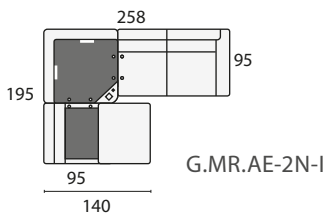

Modulo chaise-longe
 de 165x100
 (izda. o dcha.)

Módulo chaiselonge lateral.
 Medida estandar 145x95

Módulo Súper
 con arcón extraible

Puf cuadrado 55x55

Funda de Puf

Puf chaise longue

SOFÁS Y SILLONES	
ALTURA DEL PROGRAMA:	100 cm.
	Sillón 1 pl. P de 54
	Sillón 1 pl. N de 64
	Sofá 2 pl. P de 54
	Sofá 2 pl. N de 64
	Sofá 2 pl. M de 74
	Sofá 2 pl. G de 84
	Sofá 2 pl. S de 94
	Sofá 3 pl. P de 54
	Sofá 3 pl. N de 64
SOFÁS DE 4 PLAZAS	
	Sofá 4 pl. P de 54
	Sofá 4 pl. N de 64

COMPOSICIONES CON TUMBONA RINCONERA (TUR) IZQUIERDA

COMPOSICIONES CON TUMBONA RINCONERA (TUR) DERECHA

COMP. CON MESA RINCÓN Y MÓDULO CHAISELONGE LATERAL IZDA.

COMP. CON MESA RINCÓN Y MÓDULO CHAISELONGE LATERAL DCHA.

COMPOSICIONES CON CHAISE LONGE (CHL) IZQUIERDA

COMPOSICIONES CON CHAISE LONGE (CHL) DERECHA

COMPOSICIONES CON MESA RINCÓN Y MÓDULO ARCÓN EXTRAIBLE IZDA.

COMPOSICIONES CON MESA RINCÓN Y MÓDULO ARCÓN EXTRAIBLE DCHA.