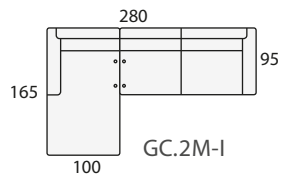

Modulo chaise-longe
 de 165x100
 (izda. o dcha.)

Módulo chaiselonge lateral.
 Medida estandar 145x95

Módulo Súper
 con arcón extraible

Puf cuadrado 55x55

Funda de Puf

Puf chaise longue

SOFÁS Y SILLONES	
ALTURA DEL PROGRAMA:	100 cm.
	Sillón 1 pl. P de 54
	Sillón 1 pl. N de 64
	Sofá 2 pl. P de 54
	Sofá 2 pl. N de 64
	Sofá 2 pl. M de 74
	Sofá 2 pl. G de 84
	Sofá 2 pl. S de 94
	Sofá 3 pl. P de 54
	Sofá 3 pl. N de 64
SOFÁS DE 4 PLAZAS	
	Sofá 4 pl. P de 54
	Sofá 4 pl. N de 64

COMPOSICIONES CON TUMBONA RINCONERA (TUR) IZQUIERDA

COMPOSICIONES CON TUMBONA RINCONERA (TUR) DERECHA

COMP. CON MESA RINCÓN Y MÓDULO CHAISELONGE LATERAL IZDA.

COMP. CON MESA RINCÓN Y MÓDULO CHAISELONGE LATERAL DCHA.

COMPOSICIONES CON CHAISE LONGE (CHL) IZQUIERDA

COMPOSICIONES CON CHAISE LONGE (CHL) DERECHA

COMPOSICIONES CON MESA RINCÓN Y MÓDULO ARCÓN EXTRAIBLE IZDA.

COMPOSICIONES CON MESA RINCÓN Y MÓDULO ARCÓN EXTRAIBLE DCHA.