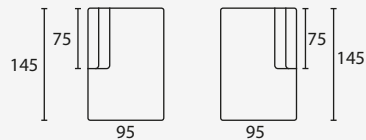

Cargador 2 puertos USB
(solo para mesa rinconera)

Luz flexo USB
(solo para mesa rinconera)

Brazo supletorio

Enchufe posterior para brazo supletorio, (opcional)

Cojín complementario

Cojín complementario

MODULARES ESPECIALES
 ALTURA DEL PROGRAMA: 100 cm.

Mesa rinconera con cristal.
 (Aplicables las opciones de sonido
 BLUETOOTH, puertos USB,
 lámpara flexo y brazo supletorio)
 MRT.G

Rinconera recta
 de 110x110

Tumbona rinconera
 de 180x92
 (izda. o dcha.)

Modulo chaise-longe
 de 165x100
 (izda. o dcha.)

Módulo chaiselonge lateral.
 Medida estandar 145x95

Módulo Súper
 con arcón extraible

Puf cuadrado 55x55

Funda de Puf

Puf chaise longue

SOFÁS Y SILLONES	
ALTURA DEL PROGRAMA:	100 cm.
	Sillón 1 pl. P de 54
	Sillón 1 pl. N de 64
	Sofá 2 pl. P de 54
	Sofá 2 pl. N de 64
	Sofá 2 pl. M de 74
	Sofá 2 pl. G de 84
	Sofá 2 pl. S de 94
	Sofá 3 pl. P de 54
	Sofá 3 pl. N de 64
SOFÁS DE 4 PLAZAS	
	Sofá 4 pl. P de 54
	Sofá 4 pl. N de 64