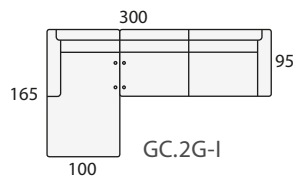

Modulo chaise-longe
 de 165x100
 (izda. o dcha.)

Módulo chaiselonge lateral.
 Medida estandar 145x95

Módulo Súper
 con arcón extraible

Puf cuadrado 55x55

Funda de Puf

Puf chaise longue

SOFÁS Y SILLONES	
ALTURA DEL PROGRAMA:	100 cm.
	Sillón 1 pl. P de 54
	Sillón 1 pl. N de 64
	Sofá 2 pl. P de 54
	Sofá 2 pl. N de 64
	Sofá 2 pl. M de 74
	Sofá 2 pl. G de 84
	Sofá 2 pl. S de 94
	Sofá 3 pl. P de 54
	Sofá 3 pl. N de 64
SOFÁS DE 4 PLAZAS	
	Sofá 4 pl. P de 54
	Sofá 4 pl. N de 64

COMPOSICIONES CON TUMBONA RINCONERA (TUR) IZQUIERDA

COMPOSICIONES CON TUMBONA RINCONERA (TUR) DERECHA

COMP. CON MESA RINCÓN Y MÓDULO CHAISELONGE LATERAL IZDA.

COMP. CON MESA RINCÓN Y MÓDULO CHAISELONGE LATERAL DCHA.

COMPOSICIONES CON CHAISE LONGE (CHL) IZQUIERDA

COMPOSICIONES CON CHAISE LONGE (CHL) DERECHA

COMPOSICIONES CON MESA RINCÓN Y MÓDULO ARCÓN EXTRAIBLE IZDA.

COMPOSICIONES CON MESA RINCÓN Y MÓDULO ARCÓN EXTRAIBLE DCHA.