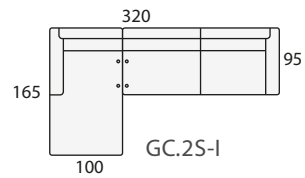

Modulo chaise-longe
 de 165x100
 (izda. o dcha.)

Módulo chaiselonge lateral.
 Medida estandar 145x95

Módulo Súper
 con arcón extraible

Puf cuadrado 55x55

Funda de Puf

Puf chaise longue

SOFÁS Y SILLONES	
ALTURA DEL PROGRAMA:	100 cm.
	Sillón 1 pl. P de 54
	Sillón 1 pl. N de 64
	Sofá 2 pl. P de 54
	Sofá 2 pl. N de 64
	Sofá 2 pl. M de 74
	Sofá 2 pl. G de 84
	Sofá 2 pl. S de 94
	Sofá 3 pl. P de 54
	Sofá 3 pl. N de 64
SOFÁS DE 4 PLAZAS	
	Sofá 4 pl. P de 54
	Sofá 4 pl. N de 64

COMPOSICIONES CON TUMBONA RINCONERA (TUR) IZQUIERDA

COMPOSICIONES CON TUMBONA RINCONERA (TUR) DERECHA

COMP. CON MESA RINCÓN Y MÓDULO CHAISELONGE LATERAL IZDA.

COMP. CON MESA RINCÓN Y MÓDULO CHAISELONGE LATERAL DCHA.

COMPOSICIONES CON CHAISE LONGE (CHL) IZQUIERDA

COMPOSICIONES CON CHAISE LONGE (CHL) DERECHA

COMPOSICIONES CON MESA RINCÓN Y MÓDULO ARCÓN EXTRAIBLE IZDA.

COMPOSICIONES CON MESA RINCÓN Y MÓDULO ARCÓN EXTRAIBLE DCHA.