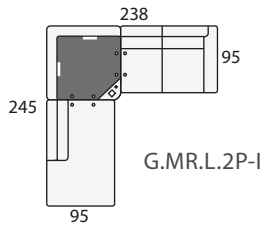

COMP. CON MESA RINCÓN Y MÓDULO CHAISELONGE LATERAL IZDA.