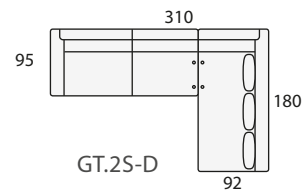

COMPOSICIONES CON TUMBONA RINCONERA (TUR) DERECHA