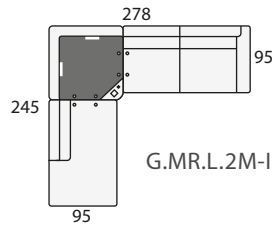

COMP. CON MESA RINCÓN Y MÓDULO CHAISELONGE LATERAL IZDA.