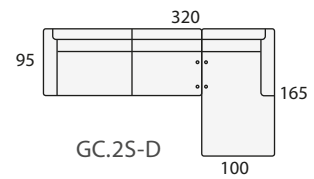

Modulo chaise-longe
 de 165x100
 (izda. o dcha.)

Módulo chaiselonge lateral.
 Medida estandar 145x95

Módulo Súper
 con arcón extraible

Puf cuadrado 55x55

Funda de Puf

Puf chaise longue

SOFÁS Y SILLONES	
ALTURA DEL PROGRAMA:	100 cm.
	Sillón 1 pl. P de 54
	Sillón 1 pl. N de 64
	Sofá 2 pl. P de 54
	Sofá 2 pl. N de 64
	Sofá 2 pl. M de 74
	Sofá 2 pl. G de 84
	Sofá 2 pl. S de 94
	Sofá 3 pl. P de 54
	Sofá 3 pl. N de 64
SOFÁS DE 4 PLAZAS	
	Sofá 4 pl. P de 54
	Sofá 4 pl. N de 64

COMPOSICIONES CON TUMBONA RINCONERA (TUR) IZQUIERDA

COMPOSICIONES CON TUMBONA RINCONERA (TUR) DERECHA

COMP. CON MESA RINCÓN Y MÓDULO CHAISELONGE LATERAL IZDA.

COMP. CON MESA RINCÓN Y MÓDULO CHAISELONGE LATERAL DCHA.

COMPOSICIONES CON CHAISE LONGE (CHL) IZQUIERDA

COMPOSICIONES CON CHAISE LONGE (CHL) DERECHA

COMPOSICIONES CON MESA RINCÓN Y MÓDULO ARCÓN EXTRAIBLE IZDA.

COMPOSICIONES CON MESA RINCÓN Y MÓDULO ARCÓN EXTRAIBLE DCHA.