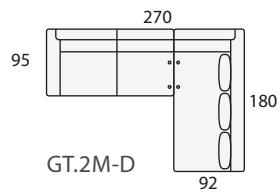

COMPOSICIONES CON TUMBONA RINCONERA (TUR) DERECHA