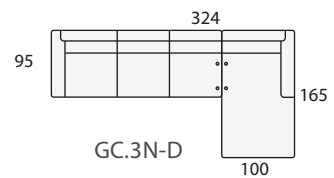

Modulo chaise-longe
 de 165x100
 (izda. o dcha.)

Módulo chaiselonge lateral.
 Medida estandar 145x95

Módulo Súper
 con arcón extraible

Puf cuadrado 55x55

Funda de Puf

Puf chaise longue

SOFÁS Y SILLONES	
ALTURA DEL PROGRAMA:	100 cm.
	Sillón 1 pl. P de 54
	Sillón 1 pl. N de 64
	Sofá 2 pl. P de 54
	Sofá 2 pl. N de 64
	Sofá 2 pl. M de 74
	Sofá 2 pl. G de 84
	Sofá 2 pl. S de 94
	Sofá 3 pl. P de 54
	Sofá 3 pl. N de 64
SOFÁS DE 4 PLAZAS	
	Sofá 4 pl. P de 54
	Sofá 4 pl. N de 64

COMPOSICIONES CON TUMBONA RINCONERA (TUR) IZQUIERDA

COMPOSICIONES CON TUMBONA RINCONERA (TUR) DERECHA

COMP. CON MESA RINCÓN Y MÓDULO CHAISELONGE LATERAL IZDA.

COMP. CON MESA RINCÓN Y MÓDULO CHAISELONGE LATERAL DCHA.

COMPOSICIONES CON CHAISE LONGE (CHL) IZQUIERDA

COMPOSICIONES CON CHAISE LONGE (CHL) DERECHA

COMPOSICIONES CON MESA RINCÓN Y MÓDULO ARCÓN EXTRAIBLE IZDA.

COMPOSICIONES CON MESA RINCÓN Y MÓDULO ARCÓN EXTRAIBLE DCHA.