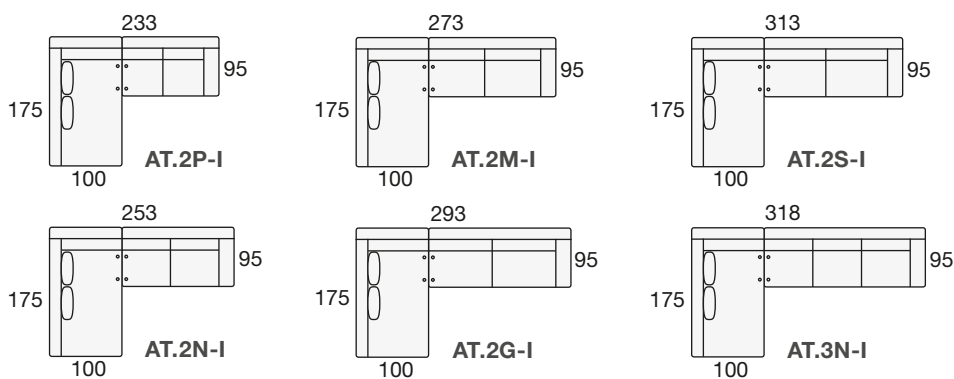

MODULARES			
ALTURA DEL PROGRAMA 100 cm.			
		Modulo 1 pl. P de 54	A.1P
		Modulo 1 pl. N de 64	A.1N
		Modulo 1 pl. M de 74	A.1M
		Modulo 1 pl. G de 84	A.1G
		Modulo 1 pl. S de 94	A.1S
		Modulo 2 pl. P de 54	A.2P
		Modulo 2 pl. N de 64	A.2N
		Modulo 2 pl. M de 74	A.2M
		Modulo 2 pl. G de 84	A.2G
		Modulo 2 pl. S de 94	A.2S
		Modulo 3 pl. P de 54	A.3P
		Modulo 3 pl. N de 64	A.3N
		Brazo AUGUSTA con arcón. (Izdo. o Dcho.)	A.BR
170 Mini 175 Normal		Tumbona rinconera de 170 x 100 (Mini) 175 x 100 (Normal) (izda. o dcha.)	A.M.TUR A.N.TUR
160 Mini 165 Normal		Chaise-longe de 160 x 100 (Mini) 165 x 100 (Normal) (izda. o dcha.) Brazo con arcón incl.	A.M.CH A.N.CH
95 (Mini) / 100 (Normal) 95 Mini 100 Normal		Rinconera recta 95 x 95 (Para fondo Mini) 100 x 100 (Para fondo Normal)	A.M.R.R. A.N.R.R.
		Puf cuadrado 55x55 cm.	PUF.A
		Funda de Puf	F.P.
		Puf chaise-longe 95x55 cm.	PUF-CHL.A
		Funda de Puf chaise-longe	F.P.CHL
COMPLEMENTOS (OPCIONALES)			
		Portalatas	P.L.
		Enchufe (interior del brazo)	EN
		Enchufe + 2 puertos USB (en el interior del brazo)	EN+USB
		Cojín rectangular 50x30 cm.	CR-50
		Cojín rectangular 40x25 cm.	CR-40
		Cojín cuadrado 50x50 cm.	CC-50
		Cojín cuadrado 40x40 cm.	CC-40
		Lámpara flexible. (Sólo útil si hay enchufe con 2 USB en el interior del brazo)	L.F.

SILLÓN Y SOFÁS

	Sillón 1 pl. N de 64	A.S.1N
	Sofá 2 pl. P de 54	A.S.2P
	Sofá 2 pl. N de 64	A.S.2N
	Sofá 2 pl. M de 74	A.S.2M
	Sofá 2 pl. G de 84	A.S.2G
	Sofá 2 pl. S de 94	A.S.2S
	Sofá 3 pl. P de 54	A.S.3P
	Sofá 3 pl. N de 64	A.S.3N

SOFÁ DE 4 PLAZAS

	Sofá 4 pl. P de 54	A.S.4P
	Sofá 4 pl. N de 64	A.S.4N

COMPOSICIONES CON TUMBONA RINCONERA (TUR) IZQUIERDA

COMPOSICIONES CON TUMBONA RINCONERA (TUR) DERECHA